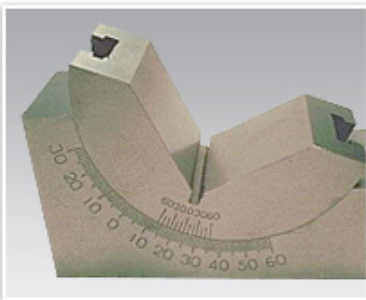

Messwerkzeuge

Schiebelehre mit Rundskala

Auflösung 0,02 mm, Tiefenmesser

150 mm	14.- €
200 mm	16.- €

Schiebelehre Digital

5stellige LED-Anzeige, Auflösung 0,01 mm, Genauigkeit 0,02 mm, Druckeranschluss, Tiefenmesser

Bügelmessschrauben-Satz 6teilig

Genauigkeit nach DIN 863, Auflösung 0,01 mm, Messbereiche: 0-25 mm, 25-50 mm, 50-75 mm, 75-100 mm, 100-125 mm, 125-150 mm

125.- €

Tiefenmessschraube

Messbereich 0-100 mm, Genauigkeit 0,01 mm, Auflagefläche geläppt, Einsätze: 3-25 mm, 50 mm, 75 mm, 100 mm

34.- €

Innenmessschraube

Genauigkeit nach DIN 863, Auflösung 0,01 mm, Messfläche hartmetallbestückt

5-30mm	33.- €
25-50 mm	38.- €

Präzisions-Innenmessschraube

50-600 mm, mit 6 Verlängerungen (13 mm, 25 mm, 50 mm, 100 mm, 150 mm, 200 mm), Kontrolllehre 50 mm

58.- €

Parallelendmass-Satz

Genauigkeit nach DIN 861.1, 32teilig 1-50 mm

80.- €

Präzisions Winkel-Prismenblock

0-60 Grad, Genauigkeit 0,1 Grad, L / B / H 100 mm / 30 mm / 50 mm

47.- €